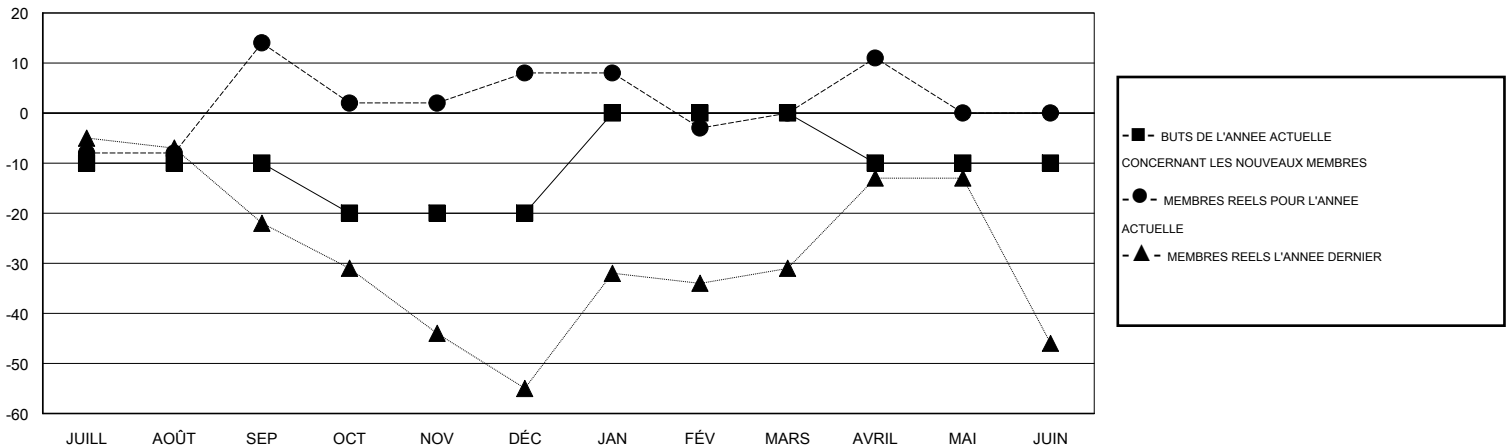

MONTHLY MEMBERSHIP PROGRESS REPORT

District 103SW

Results as of: 4/30/2016

GMT: Jean-Jacques STOFFEL-MUNCK

LIEU FRANCE

RC EME 4

Clubs					Membres				
RESULTATS POUR 2015-2016					RESULTATS POUR 2015-2016				
TRIMESTRE	BUT CONCERNANT LES NOUVEAUX CLUBS	NOUVEAUX CLUBS	CLUBS ANNULÉS	GAIN NET/PERTE NETTE	TRIMESTRE	BUT CONCERNANT LES NOUVEAUX MEMBRES	MEMBRES FONDATEURS ET NOUVEAUX AJOUTÉS	MEMBRES RADIÉS	GAIN NET/PERTE NETTE
JUILL/AOÛT/SEP	0	3	0	3	JUILL/AOÛT/SEP	-10	99	85	14
OCT/NOV/DÉC	0	1	0	1	OCT/NOV/DÉC	-10	54	60	-6
JAN/FÉV/MARS	1	0	1	-1	JAN/FÉV/MARS	20	46	54	-8
AVRIL/MAI/JUIN	0	0	0	0	AVRIL/MAI/JUIN	-10	17	6	11

BUTS ET NOUVEAUX CLUBS REELS - CUMULATIF

BUTS ET MEMBRES REELS - CUMULATIF

CLUBS RADIÉS: 1

60 CLUBS OF 96 ONT AJOUTE 1 OU PLUSIEURS NOUVEAUX MEMBRES

DISTRIBUTION PAR SEXE

HOMME 1,414 (72.36%)
FEMME 540 (27.64%)