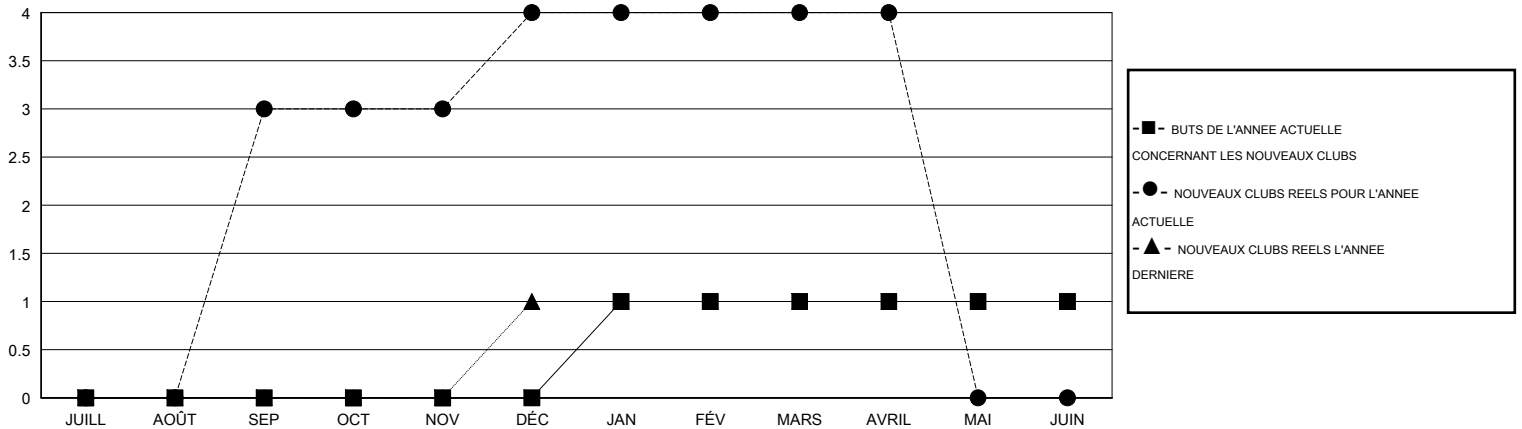

MONTHLY MEMBERSHIP PROGRESS REPORT

District 103SW

Results as of: 4/30/2016

GMT: Jean-Jacques STOFFEL-MUNCK

LIEU FRANCE

RC EME 4

Clubs					Membres				
RESULTATS POUR 2015-2016					RESULTATS POUR 2015-2016				
TRIMESTRE	BUT CONCERNANT LES NOUVEAUX CLUBS	NOUVEAUX CLUBS	CLUBS ANNULÉS	GAIN NET/PERTE NETTE	TRIMESTRE	BUT CONCERNANT LES NOUVEAUX MEMBRES	MEMBRES FONDATEURS ET NOUVEAUX AJOUTÉS	MEMBRES RADIÉS	GAIN NET/PERTE NETTE
JUILL/AOÛT/SEP	0	3	0	3	JUILL/AOÛT/SEP	-10	99	85	14
OCT/NOV/DÉC	0	1	0	1	OCT/NOV/DÉC	-10	54	60	-6
JAN/FÉV/MARS	1	0	1	-1	JAN/FÉV/MARS	20	46	54	-8
AVRIL/MAI/JUIN	0	0	0	0	AVRIL/MAI/JUIN	-10	17	6	11

BUTS ET NOUVEAUX CLUBS REELS - CUMULATIF

BUTS ET MEMBRES REELS - CUMULATIF

CLUBS RADIÉS: 1

60 CLUBS OF 96 ONT AJOUTE 1 OU PLUSIEURS NOUVEAUX MEMBRES

DISTRIBUTION PAR SEXE

HOMME 1,414 (72.36%)
FEMME 540 (27.64%)